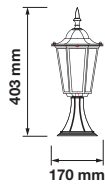

Color of Fixture: Matt Black

Body Type: Aluminium+Glass

Size: 170x403mm

Box Qty: 10 Pcs

Stand Lamp

VT-753-W

SKU: 7075

3800157616287