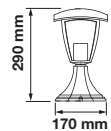

Stand Lamp

VT-734

SKU: 7057

3800157612609